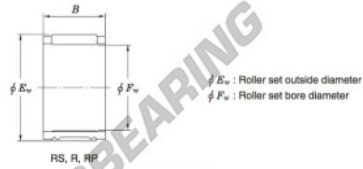

Naaldhulslager RS364221-K-JTEKT - RS364221-K-JTEKT

<https://www.123kogellager.be/kogellager-behuizing/naaldlager/naaldhulslager/rs364221-k-jtekt>

Needle roller and cage assemblies Koyo

Boundary dimensions (mm)			Basic load ratings (kN)		Limiting speeds (min ⁻¹)	Bearing No.	Special series (Cage)	Outer Mass (g)
F_w	E_w	B	C_r	C_0	Oil lub.			
36	42	21	25.9	44.4	13 000	RS364221-K	—	44

PRODUCTKENMERKEN

Merk	JTEKT
N° Ean13	3663952467856
Binnendiameter	36 mm
Buitendiameter	42 mm
Dikte	21 mm
Gewicht	44 g
Verpakking	1

contact@123kogellager.be

CRT4 de Lesquin 60 Rue Du Haut De Sainghin 59273 Fretin FRANCE