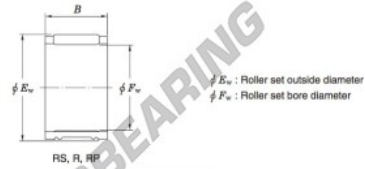

Naaldhulslager 37R4332-JTEKT - 37R4332-JTEKT

<https://www.123kogellager.be/kogellager-behuizing/naaldlager/naaldhulslager/37r4332-jtekt>

Needle roller and cage assemblies Koyo

Boundary dimensions (mm)			Basic load ratings (kN)		Limiting speeds (min ⁻¹)	Bearing No.	Special series (Cage)	Outer Mass (g)
F_w	E_w	B	C_r	C_0	Oil lub.			
37	43	32	39.1	75.8	13 000	37R4332	—	66

PRODUCTKENMERKEN

Merk	JTEKT
N° Ean13	3663952467993
Binnendiameter	37 mm
Buitendiameter	43 mm
Dikte	32 mm
Gewicht	66 g
Verpakking	1

contact@123kogellager.be

CRT4 de Lesquin 60 Rue Du Haut De Sainghin 59273 Fretin FRANCE