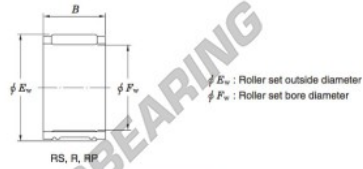

Naaldkooi RP384433-JTEKT - RP384433-JTEKT

<https://www.123kogellager.be/kogellager-behuizing/naaldlager/naaldkooi/rp384433-jtekt>

Needle roller and cage assemblies Koyo

Boundary dimensions (mm)			Basic load ratings (kN)		Limiting speeds (min ⁻¹)	Bearing No.	Special series (Cage)	Outer Mass (g)
F_w	E_w	B	C_r	C_0	Oil lub.			
38	44	33	37.9	73.4	12 000	RP384433	—	64

PRODUCTKENMERKEN

Merk	JTEKT
N° Ean13	4549250045646
Binnendiameter	38 mm
Binnendiameter	1.496" inch
Buitendiameter	44 mm
Buitendiameter	1.732" inch
Dikte	33 mm
Dikte	1.299" inch
Gewicht	64 g
Verpakking	1
Standaard	Geen standaard