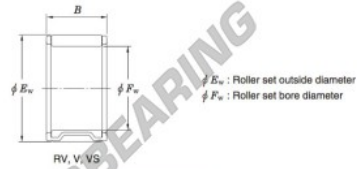

Naaldhulslager RV395923-1-JTEKT - RV395923-1-JTEKT

<https://www.123kogellager.be/kogellager-behuizing/naaldlager/naaldhulslager/rv395923-1-jtekt>

Needle roller and cage assemblies Koyo

Boundary dimensions (mm)			Basic load ratings (kN)		Limiting speeds (min ⁻¹)	Bearing No.	Special series (Cage)	[Outer] Mass (g)
F_w	E_w	B	C_r	C_{10}	Oil lub.			
39	59	23	63.8	66.3	10 000	RV395923-1	—	196

PRODUCTKENMERKEN

Merk	JTEKT
N° Ean13	3663952468112
Binnendiameter	39 mm
Buitendiameter	59 mm
Dikte	23 mm
Gewicht	196 g
Verpakking	1

contact@123kogellager.be

CRT4 de Lesquin 60 Rue Du Haut De Sainghin 59273 Fretin FRANCE