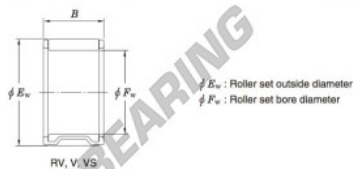

## Naaldhulslager RV395923-1-JTEKT - RV395923-1-JTEKT

<https://www.123kogellager.be/kogellager-behuizing/naaldlager/naaldhulslager/rv395923-1-jtekt>

Needle roller and cage assemblies Koyo

Boundary dimensions (mm)			Basic load ratings (kN)		Limiting speeds (min <sup>-1</sup> )	Bearing No.	Special series (Cage)	[Outer] Mass (g)
$F_w$	$E_w$	$B$	$C_r$	$C_{10}$	Oil lub.			
39	59	23	63.8	66.3	10 000	RV395923-1	—	196

## PRODUCTKENMERKEN

Merk	JTEKT
N° Ean13	3663952468112
Binnendiameter	39 mm
Buitendiameter	59 mm
Dikte	23 mm
Gewicht	196 g
Verpakking	1

[contact@123kogellager.be](mailto:contact@123kogellager.be)

CRT4 de Lesquin 60 Rue Du Haut De Sainghin 59273 Fretin FRANCE