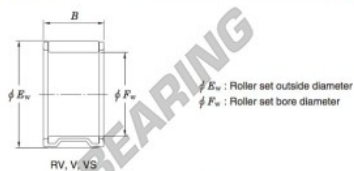

Naaldhulslager RV404513-JTEKT - RV404513-JTEKT

<https://www.123kogellager.be/kogellager-behuizing/naaldlager/naaldhulslager/rv404513-jtekt>

Needle roller and cage assemblies 

Boundary dimensions (mm)			Basic load ratings (kN)			Limiting speeds (min ⁻¹)	Bearing No.	Special series (Cage)	[Outer] Mass (g)
F_w	E_w	B	C_r	C_0	Oil lub.				
40	45	13	17.1	30.8	12 000	RV404513	—	22	

PRODUCTKENMERKEN

Merk	JTEKT
N° Ean13	3663952468129
Binnendiameter	40 mm
Buitendiameter	45 mm
Dikte	13 mm
Gewicht	22 g
Verpakking	1

contact@123kogellager.be

CRT4 de Lesquin 60 Rue Du Haut De Sainghin 59273 Fretin FRANCE