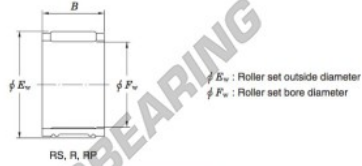

Naaldhulslager RF406032A-JTEKT - RF406032A-JTEKT

<https://www.123kogellager.be/kogellager-behuizing/naaldlager/naaldhulslager/rf406032a-jtekt>

Needle roller and cage assemblies Koyo

Boundary dimensions (mm)			Basic load ratings (kN)		Limiting speeds (min ⁻¹)	Bearing No.	Special series (Cage)	[Outer] Mass (g)
F _w	E _w	B	C _r	C ₀	Oil lub.			
40	60	31.5	94.1	110	10 000	RF406032A	Polyamide	214

PRODUCTKENMERKEN

Merk	JTEKT
N° Ean13	3663952468266
Binnendiameter	40 mm
Buitendiameter	60 mm
Dikte	31.5 mm
Gewicht	214 g
Verpakking	1

contact@123kogellager.be

CRT4 de Lesquin 60 Rue Du Haut De Sainghin 59273 Fretin FRANCE