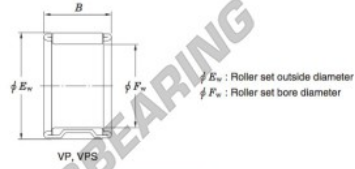

Naaldhulslager VP42-30-JTEKT - VP42-30-JTEKT

<https://www.123kogellager.be/kogellager-behuizing/naaldlager/naaldhulslager/vp42-30-jtekt>

Needle roller and cage assemblies Koyo

Boundary dimensions (mm)			Basic load ratings (kN)		Limiting speeds (min ⁻¹)	Bearing No.	Special series (Cage)	Outer Mass (g)
F_w	E_w	B	C_r	C_0	Oil lub.			
42	47	30	36.3	82.4	11 000	VP42/30	—	44

PRODUCTKENMERKEN

Merk	JTEKT
N° Ean13	3663952468327
Binnendiameter	42 mm
Buitendiameter	47 mm
Dikte	30 mm
Gewicht	44 g
Verpakking	1

contact@123kogellager.be

CRT4 de Lesquin 60 Rue Du Haut De Sainghin 59273 Fretin FRANCE