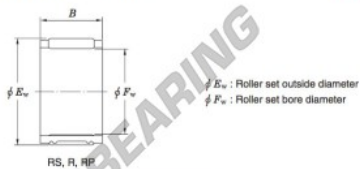

Naaldhulslager RF424922-JTEKT - RF424922-JTEKT

<https://www.123kogellager.be/kogellager-behuizing/naaldlager/naaldhulslager/rf424922-jtekt>

Needle roller and cage assemblies Koyo

Boundary dimensions (mm)			Basic load ratings (kN)		Limiting speeds (min ⁻¹)	Bearing No.	Special series (Cage)	Outer Mass (g)
F_w	E_w	B	C_r	C_0	Oil lub.			
42	49	22	29.3	49.0	11 000	RF424922	Polyamide	35

PRODUCTKENMERKEN

Merk	JTEKT
N° Ean13	3663952468334
Binnendiameter	42 mm
Buitendiameter	49 mm
Dikte	22 mm
Gewicht	35 g
Verpakking	1

contact@123kogellager.be

CRT4 de Lesquin 60 Rue Du Haut De Sainghin 59273 Fretin FRANCE