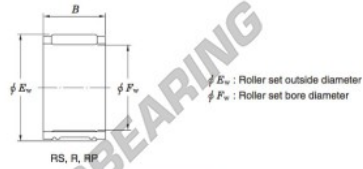

Naaldhulslager R47-30H-JTEKT - R47-30H-JTEKT

<https://www.123kogellager.be/kogellager-behuizing/naaldlager/naaldhulslager/r47-30h-jtekt>

Needle roller and cage assemblies Koyo

Boundary dimensions (mm)			Basic load ratings (kN)		Limiting speeds (min ⁻¹)	Bearing No.	Special series (Cage)	Outer Mass (g)
F_w	E_w	B	C_r	C_0	Oil lub.			
47	52	30	36.4	85.4	10 000	R47/30H	—	62

PRODUCTKENMERKEN

Merk	JTEKT
N° Ean13	4549250046018
Binnendiameter	47 mm
Buitendiameter	52 mm
Dikte	30 mm
Gewicht	62 g
Verpakking	1

contact@123kogellager.be

CRT4 de Lesquin 60 Rue Du Haut De Sainghin 59273 Fretin FRANCE