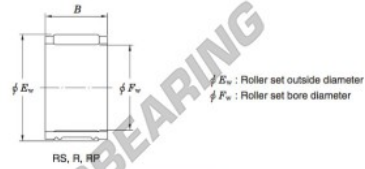

Naaldhulslager 48R5439-JTEKT - 48R5439-JTEKT

<https://www.123kogellager.be/kogellager-behuizing/naaldlager/naaldhulslager/48r5439-jtekt>

Needle roller and cage assemblies Koyo

Boundary dimensions (mm)			Basic load ratings (kN)		Limiting speeds (min ⁻¹)	Bearing No.	Special series (Cage)	Outer Mass (g)
F_w	E_w	B	C_r	C_{10}	Oil lub.			
48	54	39	47.9	108	9 800	48R5439	—	106

PRODUCTKENMERKEN

Merk	JTEKT
N° Ean13	4549250133947
Binnendiameter	48 mm
Buitendiameter	54 mm
Dikte	39 mm
Gewicht	106 g
Verpakking	-

contact@123kogellager.be

CRT4 de Lesquin 60 Rue Du Haut De Sainghin 59273 Fretin FRANCE