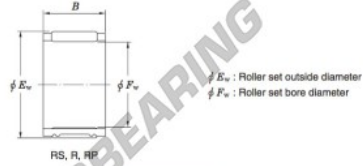

Naaldkooi RP485521-JTEKT - RP485521-JTEKT

<https://www.123kogellager.be/kogellager-behuizing/naaldlager/naaldkooi/rp485521-jtekt>

Needle roller and cage assemblies Koyo

| Boundary dimensions (mm.) | | | Basic load ratings (kN) | | | Limiting speeds (min ⁻¹) | Bearing No. | Special series (Cage) | [Outer] Mass (g) |
|---------------------------|----------------|----|-------------------------|----------------|----------|--------------------------------------|-------------|-----------------------|------------------|
| F _w | E _w | B | C _r | C ₀ | Oil lub. | | | | |
| 48 | 55 | 21 | 32.4 | 58.1 | 9 700 | RP485521 | Welded | 60 | |

PRODUCTKENMERKEN

| | |
|----------------|----------------|
| Merk | JTEKT |
| N° Ean13 | 3663952468747 |
| Binnendiameter | 48 mm |
| Buitendiameter | 55 mm |
| Dikte | 21 mm |
| Gewicht | 60 g |
| Verpakking | 1 |
| Standaard | Geen standaard |