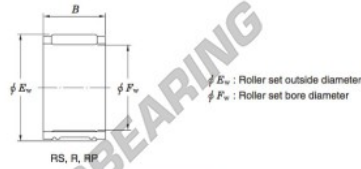

## Naaldkooi RP495645A-JTEKT - RP495645A-JTEKT

<https://www.123kogellager.be/kogellager-behuizing/naaldlager/naaldkooi/rp495645a-jtekt>

Needle roller and cage assemblies Koyo

Boundary dimensions (mm.)			Basic load ratings (kN)			Limiting speeds (min <sup>-1</sup> )	Bearing No.	Special series (Cage)	Outer Mass (g)
$F_w$	$E_w$	$B$	$C_r$	$C_0$	Oil lub.				
49	56	44.6	61.2	133	9 500	<b>RP495645A</b>	Welded	120	

### PRODUCTKENMERKEN

Merk	JTEKT
N° Ean13	3663952468754
Binnendiameter	49 mm
Binnendiameter	1.929" inch
Buitendiameter	56 mm
Buitendiameter	2.205" inch
Dikte	44.6 mm
Dikte	1.756" inch
Gewicht	120 g
Verpakking	1
Standaard	Geen standaard