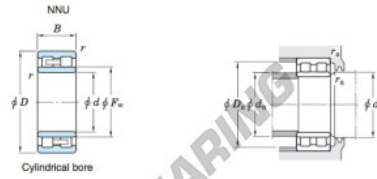

Rollager

NNU4924-JTEKT - NNU4924-JTEKT

<https://www.123kogellager.be/kogellager-behuizing/rollager/roll/nnu4924-jtekt>

Double-row cylindrical roller bearings Koyo

Boundary dimensions (mm)				Basic load ratings (kN)				Limiting speeds (min ⁻¹)		Bearing No.	
d	D	B	r	F _w	E _a	C	C ₁₀₇	Grease lub.	Oil lub.	Cylindrical bore	Tapered bore
120	165	45	1.1	134.5		187	373	3 400	4 000		

Mounting dimensions (mm)		Mounting dimensions (mm)				(Refer.) Mass (kg)			
min.	max.	d _a min.	d _a max.	D _a min.	r _a max.	Cylindrical bore	Tapered bore		
		126.5	132	137	158.5	—	1	2.90	2.77

PRODUCTKENMERKEN

Merk	JTEKT
N° Ean13	3663952473079
Binnendiameter	120 mm
Buitendiameter	165 mm
Dikte	45 mm
Gewicht	2900 g
Verpakking	1

contact@123kogellager.be

CRT4 de Lesquin 60 Rue Du Haut De Sainghin 59273 Fretin FRANCE