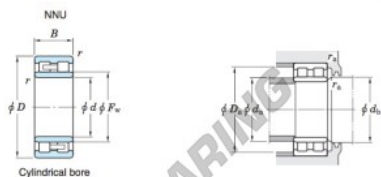

Rollager NNU4926-JTEKT - NNU4926-JTEKT

<https://www.123kogellager.be/kogellager-behuizing/rollager/roll/nnu4926-jtekt>

Double-row cylindrical roller bearings **Koyo**

Boundary dimensions (mm)				Basic load ratings (kN)				Limiting speeds (min ⁻¹)		Bearing No.	
<i>d</i>	<i>D</i>	<i>B</i>	<i>r</i> min.	<i>F_w</i>	<i>E_a</i>	<i>C</i>	<i>C₀₇</i>	Grease lub.	Oil lub.	Cylindrical bore	Tapered bore
130	180	50	1.5	146	—	216	428	3 100	3 700		

Mounting dimensions (mm)		Mounting dimensions (mm)				(Refer.) Mass (kg)			
NUU Cylindrical bore	NUU Tapered bore	<i>d_a</i> min.	<i>d_a</i> max.	<i>d_b</i> min.	<i>d_b</i> max.	<i>D_s</i> min.	<i>r_s</i> max.	Cylindrical bore	Tapered bore
		138	143.5	148	172	—	1.5	3.90	3.73

PRODUCTKENMERKEN

Merk	JTEKT
N° Ean13	4549250031441
Binnendiameter	130 mm
Buitendiameter	180 mm
Dikte	50 mm
Gewicht	3900 g
Verpakking	1

contact@123kogellager.be

CRT4 de Lesquin 60 Rue Du Haut De Sainghin 59273 Fretin FRANCE