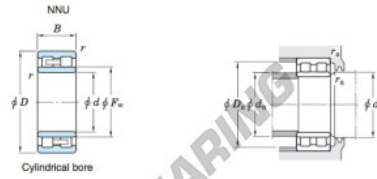

## NNU4934-JTEKT - NNU4934-JTEKT

<https://www.123kogellager.be/kogellager-behuizing/rollager/roll/nnu4934-jtekt>

Double-row cylindrical roller bearings 

Boundary dimensions (mm)				Basic load ratings (kN)			Limiting speeds (min <sup>-1</sup> )		Bearing No.		
$d$	$D$	$B$	$r$ min.	$F_w$	$E_n$	$C$	$C_{107}$	Grease lub.	Oil lub.	Cylindrical bore	Tapered bore
170	230	60	2	188.5		361	763	2 300	2 800		

Mounting dimensions (mm)		Refer. Mass (kg)	
min.	max.	Cylindrical bore	Tapered bore
179	186	7.20	6.88

## PRODUCTKENMERKEN

Merk	JTEKT
N° Ean13	3663952473277
Binnendiameter	170 mm
Buitendiameter	230 mm
Dikte	60 mm
Gewicht	7200 g
Verpakking	1

[contact@123kogellager.be](mailto:contact@123kogellager.be)

CRT4 de Lesquin 60 Rue Du Haut De Sainghin 59273 Fretin FRANCE