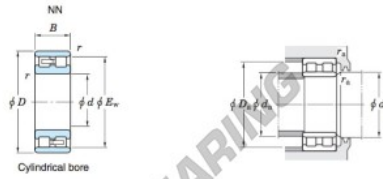

# Rollager NN3036-JTEKT - NN3036-JTEKT

<https://www.123kogellager.be/kogellager-behuizing/rollager/roll/nn3036-jtekt>

Double-row cylindrical roller bearings Koyo

Boundary dimensions (mm)				Basic load ratings (kN)			Limiting speeds (min <sup>-1</sup> )		Bearing No.	
d	D	B	r	F <sub>w</sub>	C	C <sub>107</sub>	Grease lub.	Oil lub.	Cylindrical bore	Tapered bore
180	280	74	2.1	—	255	561	958	2 000	2 400	NN3036

		Mounting dimensions (mm)						(Refer.) Mass (kg)	
Cylindrical bore	Tapered bore	d <sub>a</sub>		D <sub>s</sub>		r <sub>s</sub>		Cylindrical bore	Tapered bore
		min.	max.	min.	max.	min.	max.		
		191	—	—	269	257	2	16.8	16.3

## PRODUCTKENMERKEN

Merk	JTEKT
N° Ean13	3663952473338
Binnendiameter	180 mm
Buitendiameter	280 mm
Dikte	74 mm
Gewicht	16800 g
Verpakking	1

[contact@123kogellager.be](mailto:contact@123kogellager.be)

CRT4 de Lesquin 60 Rue Du Haut De Sainghin 59273 Fretin FRANCE