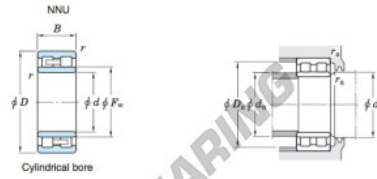

## NNU4944-JTEKT - NNU4944-JTEKT

<https://www.123kogellager.be/kogellager-behuizing/rollager/roll/nnu4944-jtekt>

Double-row cylindrical roller bearings 

| Boundary dimensions (mm) |     |    |     | Basic load ratings (kN) |                |                 | Limiting speeds (min <sup>-1</sup> ) |             | Bearing No. |                  |              |
|--------------------------|-----|----|-----|-------------------------|----------------|-----------------|--------------------------------------|-------------|-------------|------------------|--------------|
| d                        | D   | B  | r   | F <sub>w</sub>          | E <sub>0</sub> | C <sub>10</sub> | C <sub>02</sub>                      | Grease lub. | Oil lub.    | Cylindrical bore | Tapered bore |
| 220                      | 300 | 80 | 2.1 | 244                     | —              | 501             | 1 220                                | 1 700       | 2 000       |                  |              |

| Mounting dimensions (mm) |                      | Refer. Mass (kg) |              |
|--------------------------|----------------------|------------------|--------------|
| d <sub>a</sub>           | r <sub>a</sub>       | Cylindrical bore | Tapered bore |
| min. 231<br>max. 241     | min. 248<br>max. 289 | 16.7             | 16.0         |

## PRODUCTKENMERKEN

|                |               |
|----------------|---------------|
| Merk           | JTEKT         |
| N° Ean13       | 3663952473437 |
| Binnendiameter | 220 mm        |
| Buitendiameter | 300 mm        |
| Dikte          | 80 mm         |
| Gewicht        | 16700 g       |
| Verpakking     | 1             |