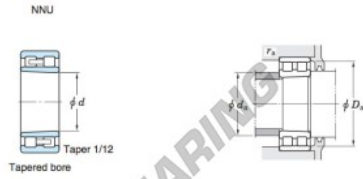

Rollager NNU4944K-JTEKT - NNU4944K-JTEKT

<https://www.123kogellager.be/kogellager-behuizing/rollager/roll/nnu4944k-jtekt>

Double-row cylindrical roller bearings Koyo

Boundary dimensions (mm)				Basic load ratings (kN)			Limiting speeds (min ⁻¹)		Bearing No.		
d	D	B	r _{min}	F _w	E ₀	C ₁₀	C ₀₂	Grease lub.	Oil lub.	Cylindrical bore	Tapered bore
220	300	80	2.1	244	—	501	1 220	1 700	2 000		

Mounting dimensions (mm)		Cylindrical bore		Tapered bore		Mass (kg)	
d _a	D _a	r _s	min.	max.	min.	max.	min.
231	241	248	289	—	2	16.7	16.0

PRODUCTKENMERKEN

Merk	JTEKT
N° Ean13	3663952473444
Binnendiameter	220 mm
Buitendiameter	300 mm
Dikte	80 mm
Gewicht	16000 g
Verpakking	1