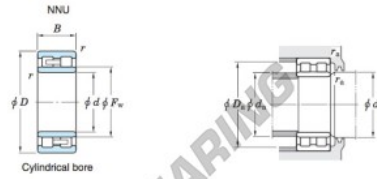

## NNU4948-JTEKT - NNU4948-JTEKT

<https://www.123kogellager.be/kogellager-behuizing/rollager/roll/nnu4948-jtekt>

Double-row cylindrical roller bearings Koyo

Boundary dimensions (mm)				Basic load ratings (kN)			Limiting speeds (min <sup>-1</sup> )		Bearing No.		
d	D	B	r	F <sub>w</sub>	E <sub>a</sub>	C	C <sub>107</sub>	Grease lub.	Oil lub.	Cylindrical bore	Tapered bore
240	320	80	2.1	263		588	1340	1800	1900		

Mounting dimensions (mm)		Cylindrical bore		Tapered bore		Refer. Mass (kg)	
d <sub>a</sub>	r <sub>a</sub>	min.	max.	min.	max.	Cylindrical bore	Tapered bore
251	260	269	309	—	2	18.0	17.2

## PRODUCTKENMERKEN

Merk	JTEKT
N° Ean13	3663952473475
Binnendiameter	240 mm
Buitendiameter	320 mm
Dikte	80 mm
Gewicht	18000 g
Verpakking	1

[contact@123kogellager.be](mailto:contact@123kogellager.be)

CRT4 de Lesquin 60 Rue Du Haut De Sainghin 59273 Fretin FRANCE