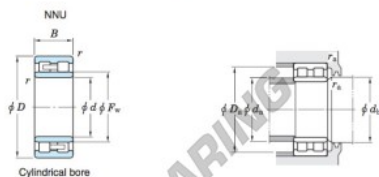

Rollager

NNU4921-JTEKT - NNU4921-JTEKT

<https://www.123kogellager.be/kogellager-behuizing/rollager/roll/nnu4921-jtekt>

Double-row cylindrical roller bearings Koyo

Boundary dimensions (mm)				Basic load ratings (kN)			Limiting speeds (min ⁻¹)		Bearing No.		
d	D	B	r min.	F_w	E_a	C	C_{107}	Grease lub.	Oil lub.	Cylindrical bore	Tapered bore
105	145	40	1.1	118		157	306	3 900	4 600		

Mounting dimensions (mm)		Mounting dimensions (mm)				(Refer.) Mass (kg)	
min.	max.	d_a min.	d_a max.	D_a min.	r_a max.	Cylindrical bore	Tapered bore
111.5	116	120	138.5	—	1	2.00	1.91

PRODUCTKENMERKEN

Merk	JTEKT
N° Ean13	3663952473864
Binnendiameter	105 mm
Buitendiameter	145 mm
Dikte	40 mm
Gewicht	2000 g
Verpakking	1