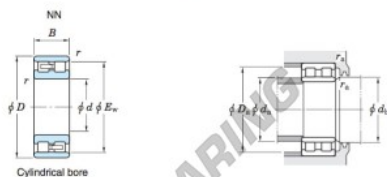

Rollager NN3021-JTEKT - NN3021-JTEKT

<https://www.123kogellager.be/kogellager-behuizing/rollager/roll/nn3021-jtekt>

Double-row cylindrical roller bearings 

Boundary dimensions (mm)				Basic load ratings (kN)			Limiting speeds (min ⁻¹)		Bearing No.	
d	D	B	r	F _w	C	C ₁₀₇	Grease lub.	Oil lub.	Cylindrical bore	Tapered bore
105	160	41	2	—	148	197	3 700	4 400	NN3021	

		Mounting dimensions (mm)						(Refer.) Mass (kg)	
Cylindrical bore	Tapered bore	d _s		D _s		r _s		Cylindrical bore	Tapered bore
		min.	max.	min.	max.	min.	max.		
		114	—	—	151	148	2	2.88	2.81

PRODUCTKENMERKEN

Merk	JTEKT
N° Ean13	3663952473888
Binnendiameter	105 mm
Buitendiameter	160 mm
Dikte	41 mm
Gewicht	2880 g
Verpakking	1

contact@123kogellager.be

CRT4 de Lesquin 60 Rue Du Haut De Sainghin 59273 Fretin FRANCE