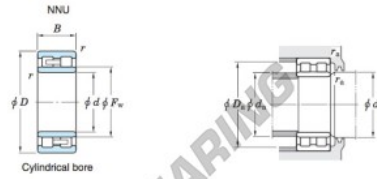

# Rollager NNU4922-JTEKT - NNU4922-JTEKT

<https://www.123kogellager.be/kogellager-behuizing/rollager/roll/nnu4922-jtekt>

Double-row cylindrical roller bearings Koyo

Boundary dimensions (mm)				Basic load ratings (kN)			Limiting speeds (min <sup>-1</sup> )		Bearing No.	
<i>d</i>	<i>D</i>	<i>B</i>	<i>r</i> min.	<i>F<sub>w</sub></i>	<i>C</i>	<i>C<sub>07</sub></i>	Grease lub.	Oil lub.	Cylindrical bore	Tapered bore
110	150	40	1.1	123	183	326	3 700	4 500		

Mounting dimensions (mm)		Mounting dimensions (mm)				(Refer.) Mass (kg)			
NNU Cylindrical bore	NNU Tapered bore	<i>d<sub>a</sub></i> min.	<i>d<sub>a</sub></i> max.	<i>d<sub>b</sub></i> min.	<i>d<sub>b</sub></i> max.	<i>D<sub>s</sub></i> min.	<i>r<sub>s</sub></i> max.	Cylindrical bore	Tapered bore
		116.5	121	125	143.5	—	1	2.10	2.01

## PRODUCTKENMERKEN

Merk	JTEKT
N° Ean13	3663952473901
Binnendiameter	110 mm
Buitendiameter	150 mm
Dikte	40 mm
Gewicht	2100 g
Verpakking	1

[contact@123kogellager.be](mailto:contact@123kogellager.be)

CRT4 de Lesquin 60 Rue Du Haut De Sainghin 59273 Fretin FRANCE