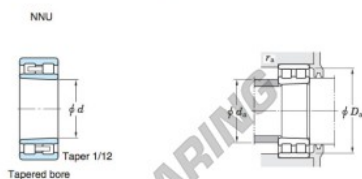

Rollager NNU4922K-JTEKT - NNU4922K-JTEKT

<https://www.123kogellager.be/kogellager-behuizing/rollager/roll/nnu4922k-jtekt>

Double-row cylindrical roller bearings Koyo

Boundary dimensions (mm)				Basic load ratings (kN)			Limiting speeds (min ⁻¹)		Bearing No.	
d	D	B	r _{min}	F _w	E _a	C ₁₀	C ₀₂	Grease lub.	Oil lub.	NN Cylindrical bore Tapered bore
110	150	40	1.1	123	—	163	326	3 700	4 500	

Mounting dimensions (mm)		Mounting dimensions (mm)				(Refer.) Mass (kg)			
NUU Cylindrical bore	NUU Tapered bore	d _a min.	d _a max.	D _a min.	D _a max.	r _s min.	r _s max.	Cylindrical bore	Tapered bore
		116.5	121	125	143.5	—	1	2.10	2.01

PRODUCTKENMERKEN

Merk	JTEKT
N° Ean13	3663952473918
Binnendiameter	110 mm
Buitendiameter	150 mm
Dikte	40 mm
Gewicht	2010 g
Verpakking	1

contact@123kogellager.be

CRT4 de Lesquin 60 Rue Du Haut De Sainghin 59273 Fretin FRANCE