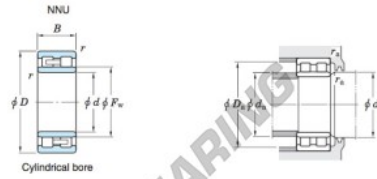

Rollager NNU4960-JTEKT - NNU4960-JTEKT

<https://www.123kogellager.be/kogellager-behuizing/rollager/roll/nnu4960-jtekt>

Double-row cylindrical roller bearings Koyo

Boundary dimensions (mm)				Basic load ratings (kN)				Limiting speeds (min ⁻¹)		Bearing No.	
d	D	B	r min.	F_w	E_n	C	C_{107}	Grease lub.	Oil lub.	Cylindrical bore	Tapered bore
300	420	118	3	339	—	1170	2720	1100	1300		

Mounting dimensions (mm)		Mounting dimensions (mm)				(Refer.) Mass (kg)			
min.	max.	d_a min.	d_a max.	D_a min.	r_a max.	Cylindrical bore	Tapered bore		
		313	335	343	407	—	2.5	51.9	49.7

PRODUCTKENMERKEN

Merk	JTEKT
N° Ean13	3663952473987
Binnendiameter	300 mm
Buitendiameter	420 mm
Dikte	118 mm
Gewicht	51900 g
Verpakking	1

contact@123kogellager.be

CRT4 de Lesquin 60 Rue Du Haut De Sainghin 59273 Fretin FRANCE