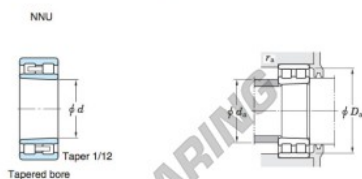

Rollager NNU4968K-JTEKT - NNU4968K-JTEKT

<https://www.123kogellager.be/kogellager-behuizing/rollager/roll/nnu4968k-jtekt>

Double-row cylindrical roller bearings Koyo

Boundary dimensions (mm)				Basic load ratings (kN)			Limiting speeds (min ⁻¹)		Bearing No.	
d	D	B	r _{min}	F _w	E _a	C	C ₀₂	Grease lub.	Oil lub.	NN Cylindrical bore Tapered bore
340	460	118	3	372	—	1 270	2 930	990	1 200	

Mounting dimensions (mm)		Cylindrical bore		Tapered bore		Mass (kg)	
d _a	D _a	r _s	min.	max.	min.	max.	Refer. Mass (kg)
353	368	383	447	—	2.5	56.8	54.3

PRODUCTKENMERKEN

Merk	JTEKT
N° Ean13	3663952474076
Binnendiameter	340 mm
Buitendiameter	460 mm
Dikte	118 mm
Gewicht	54300 g
Verpakking	1