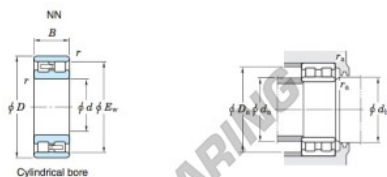

Rollager NN3096-JTEKT - NN3096-JTEKT

<https://www.123kogellager.be/kogellager-behuizing/rollager/roll/nn3096-jtekt>

Double-row cylindrical roller bearings Koyo

Boundary dimensions (mm)				Basic load ratings (kN)			Limiting speeds (min ⁻¹)		Bearing No.	
d	D	B	r	F _w	C	C ₁₀₇	Grease lub.	Oil lub.	Cylindrical bore	Tapered bore
480	700	165	6	—	642	2770	540	650	NN3096	—

		Mounting dimensions (mm)						(Refer.) Mass (kg)	
Cylindrical bore	Tapered bore	d _s		D _s		r _s		Cylindrical bore	Tapered bore
		min.	max.	min.	max.	min.	max.		
—	—	504	—	676	647	5	—	211	204

PRODUCTKENMERKEN

Merk	JTEKT
N° Ean13	3616060465443
Binnendiameter	480 mm
Buitendiameter	700 mm
Dikte	165 mm
Gewicht	211000 g
Verpakking	1

contact@123kogellager.be

CRT4 de Lesquin 60 Rue Du Haut De Sainghin 59273 Fretin FRANCE