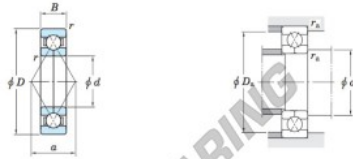

Kogellager enkele rij 6209BI-JTEKT - 6209BI-JTEKT

<https://www.123kogellager.be/kogellager-behuizing/kogellager/enkele-rij/6209bi-jtekt>

Four-point contact ball bearings Koyo

Boundary dimensions (mm)				Basic load ratings (kN)		Limiting speeds (min ⁻¹)		Bearing No.	Load center spread (mm) a
d	D	B	r min.	C _r	C _{0r}	Grease lub.	Oil lub.		
45	85	19	1.1	58.7	51.3	6 100	8 400	6209BI	45.9

Mounting dimensions (mm)			(Refer.)
d _s min.	D _s max.	r _s max.	Mass (kg)
52	78	1	0.512

PRODUCTKENMERKEN

Merk	JTEKT
N° Ean13	3663952474335
Binnendiameter	45 mm
Buitendiameter	85 mm
Dikte	19 mm
Gewicht	512 g
Verpakking	1