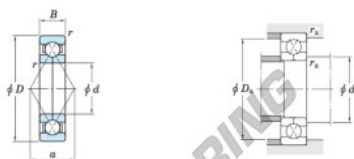

## Kogellager enkele rij 6309BI-JTEKT - 6309BI-JTEKT

<https://www.123kogellager.be/kogellager-behuizing/kogellager/enkele-rij/6309bi-jtekt>

Four-point contact ball bearings Koyo

Boundary dimensions (mm)				Basic load ratings (kN)		Limiting speeds (min <sup>-1</sup> )		Bearing No.	Load center spread (mm) a
d	D	B	r min.	C <sub>r</sub>	C <sub>0r</sub>	Grease lub.	Oil lub.		
45	100	25	1.5	87.9	70.0	5 500	7 600	6309BI	50.8

Mounting dimensions (mm)			r <sub>a</sub> max.	(Refer.) Mass (kg)
d <sub>a</sub> min.	D <sub>a</sub> max.	r <sub>a</sub> min.		
53.5	91.5	1.5	1.5	1.04

## PRODUCTKENMERKEN

Merk	JTEKT
N° Ean13	3663952474342
Binnendiameter	45 mm
Binnendiameter	1.772" inch
Buitendiameter	100 mm
Buitendiameter	3.937" inch
Dikte	25 mm
Dikte	0.984" inch
Gewicht	1040 g
Verpakking	1