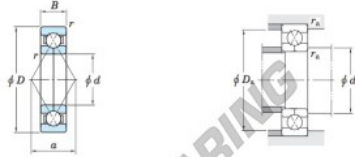

Kogellager enkele rij 6214BI-JTEKT - 6214BI-JTEKT

<https://www.123kogellager.be/kogellager-behuizing/kogellager/enkele-rij/6214bi-jtekt>

Four-point contact ball bearings Koyo

Boundary dimensions (mm)				Basic load ratings (kN)		Limiting speeds (min ⁻¹)		Bearing No.	Load center spread (mm) a
d	D	B	r max.	C _r	C _{0r}	Grease lub.	Oil lub.		
70	125	24	1.5	103	99.0	4 100	5 600	6214BI	68.3

Mounting dimensions (mm)			(Refer.)
d _a min.	D _A max.	r _a max.	Mass (kg)
78.5	116.5	1.5	1.35

PRODUCTKENMERKEN

Merk	JTEKT
N° Ean13	3663952474441
Binnendiameter	70 mm
Buitendiameter	125 mm
Dikte	24 mm
Gewicht	1350 g
Verpakking	1