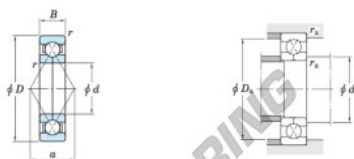

Kogellager enkele rij 6218BI-JTEKT - 6218BI-JTEKT

<https://www.123kogellager.be/kogellager-behuizing/kogellager/enkele-rij/6218bi-jtekt>

Four-point contact ball bearings 

Boundary dimensions (mm)				Basic load ratings (kN)		Limiting speeds (min ⁻¹)		Bearing No.	Load center spread (mm) a
d	D	B	r min.	C _r	C _{0r}	Grease lub.	Oil lub.		
90	160	30	2	167	173	3 100	4 300	6218BI	87.5

Mounting dimensions (mm)			(Refer.) Mass (kg)
d _s min.	D _s max.	r _s max.	
100	150	2	2.77

PRODUCTKENMERKEN

Merk	JTEKT
N° Ean13	3663952474526
Binnendiameter	90 mm
Binnendiameter	3.543" inch
Buitendiameter	160 mm
Buitendiameter	6.299" inch
Dikte	30 mm
Dikte	1.181" inch
Gewicht	2770 g
Verpakking	1