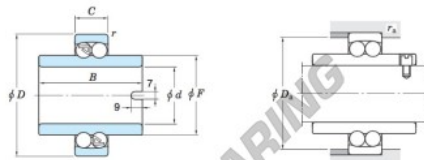

Zich instellende kogellager 11204-JTEKT - 11204-JTEKT

<https://www.123kogellager.be/kogellager-behuizing/kogellager/zich-instellende/11204-jtekt>

Self-aligning ball bearings ————— Koyo
extended inner ring type

Boundary dimensions (mm)						Basic load ratings (kN)		Limiting speeds (min. ⁻¹)		Bearing No.
d	D	B	C	F	r max.	C _r	C _{0r}	Grease lub.	Oil lub.	
20	47	40	14	29.2	1	9.90	2.60	14 000	17 000	11204

Mounting dimensions (mm)		Con- stant	Axial load factors			(Refer.) Mass (kg)
D _s max.	r ₂ max.	e	Y ₁	Y ₂	Y ₃	
42	1	0.29	2.16	3.35	2.27	0.191

PRODUCTKENMERKEN

Merk	JTEKT
N° Ean13	3663952476056
Binnendiameter	20 mm
Binnendiameter	0.787" inch
Buitendiameter	47 mm
Buitendiameter	1.85" inch
Dikte	40 mm
Dikte	1.575" inch
Gewicht	191 g
Verpakking	1