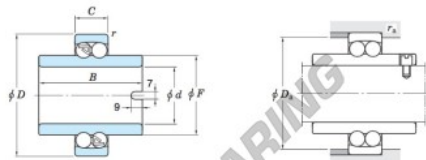

Zich instellende kogellager 11304-JTEKT - 11304-JTEKT

<https://www.123kogellager.be/kogellager-behuizing/kogellager/zich-instellende/11304-jtekt>

Self-aligning ball bearings ————— **Koyo**
extended inner ring type

Boundary dimensions (mm)						Basic load ratings (kN)			Limiting speeds (min. ⁻¹)		Bearing No.
d	D	B	C	F	r max.	C _r	C _{0r}	Grease lub.	Oil lub.		
20	52	44	15	31.5	1.1	12.4	3.35	13 000	15 000	11304	

Mounting dimensions (mm)		Con-stant	Axial load factors			(Refer.) Mass (kg)
D _s max.	r ₂ max.	e	Y ₁	Y ₂	Y ₃	
45.5	1	0.30	2.12	3.28	2.22	0.266

PRODUCTKENMERKEN

Merk	JTEKT
N° Ean13	3663952476063
Binnendiameter	20 mm
Buitendiameter	52 mm
Dikte	44 mm
Gewicht	266 g
Verpakking	1
Standaard	Geen standaard

contact@123kogellager.be

CRT4 de Lesquin 60 Rue Du Haut De Sainghin 59273 Fretin FRANCE