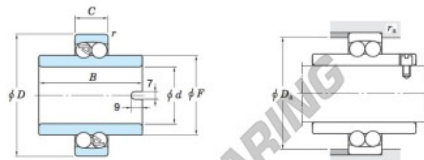

## Kogellager enkele rij 11306-JTEKT - 11306-JTEKT

<https://www.123kogellager.be/kogellager-behuizing/kogellager/enkele-rij/11306-jtekt>

Self-aligning ball bearings ————— Koyo  
extended inner ring type

Boundary dimensions (mm)						Basic load ratings (kN)		Limiting speeds (min. <sup>-1</sup> )		Bearing No.
d	D	B	C	F	r max.	C <sub>r</sub>	C <sub>0r</sub>	Grease lub.	Oil lub.	
30	72	52	19	45	1.1	21.3	6.30	8 700	11 000	11306

Mounting dimensions (mm)		Con- stant	Axial load factors			(Refer.) Mass (kg)
D <sub>s</sub> max.	r <sub>2</sub> max.	e	Y <sub>1</sub>	Y <sub>2</sub>	Y <sub>3</sub>	0.614
65.5	1	0.26	2.40	3.72	2.52	

### PRODUCTKENMERKEN

Merk	JTEKT
N° Ean13	3663952476100
Binnendiameter	30 mm
Binnendiameter	1.181" inch
Buitendiameter	72 mm
Buitendiameter	2.835" inch
Dikte	52 mm
Dikte	2.047" inch
Gewicht	614 g
Verpakking	1