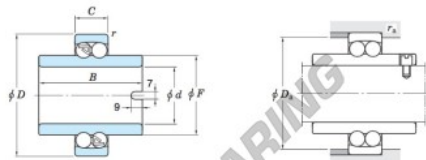

Zich instellende kogellager 11207-JTEKT - 11207-JTEKT

<https://www.123kogellager.be/kogellager-behuizing/kogellager/zich-instellende/11207-jtekt>

Self-aligning ball bearings ————— Koyo
extended inner ring type

Boundary dimensions (mm)						Basic load ratings (kN)			Limiting speeds (min. ⁻¹)		Bearing No.
d	D	B	C	F	r max.	C _r	C _{0r}	Grease lub.	Oil lub.		
35	72	52	17	47.7	1.1	15.8	5.10	8 500	10 000	11207	

Mounting dimensions (mm)		Con- stant	Axial load factors			(Refer.) Mass (kg)
D _a max.	r _a max.	e	Y ₁	Y ₂	Y ₃	
65.5	1	0.23	2.71	4.20	2.84	0.556

PRODUCTKENMERKEN

Merk	JTEKT
N° Ean13	3663952476117
Binnendiameter	35 mm
Buitendiameter	72 mm
Dikte	52 mm
Gewicht	556 g
Verpakking	1

contact@123kogellager.be

CRT4 de Lesquin 60 Rue Du Haut De Sainghin 59273 Fretin FRANCE