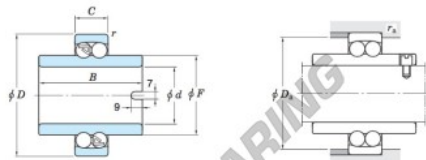

Kogellager enkele rij 11308-JTEKT - 11308-JTEKT

<https://www.123kogellager.be/kogellager-behuizing/kogellager/enkele-rij/11308-jtekt>

Self-aligning ball bearings ————— Koyo
extended inner ring type

Boundary dimensions (mm)						Basic load ratings (kN)		Limiting speeds (min. ⁻¹)		Bearing No.
d	D	B	C	F	r max.	C _r	C _{0r}	Grease lub.	Oil lub.	
40	90	58	23	57.7	1.5	29.5	9.70	6 900	8 400	11308

Mounting dimensions (mm)		Con-stant	Axial load factors			(Refer.) Mass (kg)
D _a max.	r _a max.	e	Y ₁	Y ₂	Y ₃	
82	1.5	0.25	2.57	3.98	2.69	1.09

PRODUCTKENMERKEN

Merk	JTEKT
N° Ean13	3663952476148
Binnendiameter	40 mm
Buitendiameter	90 mm
Dikte	58 mm
Gewicht	1090 g
Verpakking	1