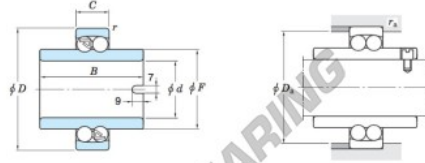

Zich instellende kogellager 11209-JTEKT - 11209-JTEKT

<https://www.123kogellager.be/kogellager-behuizing/kogellager/zich-instellende/11209-jtekt>

Self-aligning ball bearings ————— **Koyo**
extended inner ring type

| Boundary dimensions (mm) | | | | | | Basic load ratings (kN) | | Limiting speeds (min. ⁻¹) | | Bearing No. |
|--------------------------|----|----|----|------|--------|-------------------------|-----------------|---------------------------------------|----------|--------------|
| d | D | B | C | F | r max. | C _r | C _{0r} | Grease lub. | Oil lub. | |
| 45 | 85 | 58 | 19 | 57.7 | 1.1 | 21.8 | 7.35 | 7 000 | 8 500 | 11209 |

| Mounting dimensions (mm) | | Con- stant | Axial load factors | | | (Refer.) Mass (kg) |
|--------------------------|------------------------|---------------|--------------------|----------------|----------------|--------------------------|
| D _s max. | r ₂ max. | e | Y ₁ | Y ₂ | Y ₃ | |
| 78.5 | 1 | 0.21 | 2.94 | 4.56 | 3.09 | 0.793 |