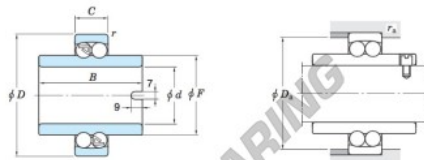

Kogellager enkele rij 11309-JTEKT - 11309-JTEKT

<https://www.123kogellager.be/kogellager-behuizing/kogellager/enkele-rij/11309-jtekt>

Self-aligning ball bearings ————— Koyo
extended inner ring type

Boundary dimensions (mm)						Basic load ratings (kN)		Limiting speeds (min. ⁻¹)		Bearing No.
d	D	B	C	F	r max.	C _r	C _{0r}	Grease lub.	Oil lub.	
45	100	60	25	63.9	1.5	38.1	12.7	6 100	7 500	11309

Mounting dimensions (mm)		Con-stant	Axial load factors			(Refer.) Mass (kg)
D _a max.	r ₂ max.	e	Y ₁	Y ₂	Y ₃	
92	1.5	0.25	2.56	3.96	2.68	1.40

PRODUCTKENMERKEN

Merk	JTEKT
N° Ean13	3663952476162
Binnendiameter	45 mm
Buitendiameter	100 mm
Dikte	60 mm
Gewicht	1400 g
Verpakking	1