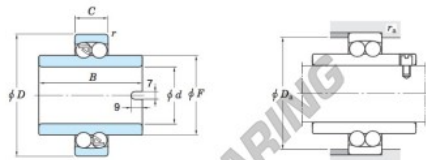

Kogellager enkele rij 11211-JTEKT - 11211-JTEKT

<https://www.123kogellager.be/kogellager-behuizing/kogellager/enkele-rij/11211-jtekt>

Self-aligning ball bearings ————— Koyo
extended inner ring type

Boundary dimensions (mm)						Basic load ratings (kN)			Limiting speeds (min. ⁻¹)		Bearing No.
d	D	B	C	F	r max.	C _r	C _{0r}	Grease lub.	Oil lub.		
55	100	60	21	70.9	1.5	26.8	10.0	5 800	7 100	11211	

Mounting dimensions (mm)		Con-stant	Axial load factors			(Refer.) Mass (kg)
Da max.	r _a max.	e	Y ₁	Y ₂	Y ₃	1.16
93.5	1.5	0.20	3.19	4.94	3.34	

PRODUCTKENMERKEN

Merk	JTEKT
N° Ean13	3663952476193
Binnendiameter	55 mm
Buitendiameter	100 mm
Dikte	60 mm
Gewicht	1160 g
Verpakking	1