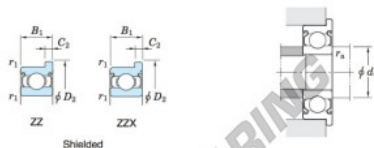

Kogellager enkele rij WMLF1506-ZZ-JTEKT - WMLF1506-ZZ-JTEKT

<https://www.123kogellager.be/kogellager-behuizing/kogellager/enkele-rij/wmlf1506-zz-jtekt>

Extra-small ball bearings, miniature ball bearings — Koyo
flanged type

Boundary dimensions (mm)				Basic load ratings (kN)			Factor	Limiting speeds (min ⁻¹)		Bearing No.	
d	D	B	B ₁	r ¹ _{min.}	r ¹ _{max.}	C ₁₀		Grease lub.	Oil lub.		
1.5	6	2.5	3	0.1	0.4	0.33	0.10	11.4	86 000	100 000	Open

	Dimensions of flange (mm)				Mounting dimensions (mm)		Refer. 3 Mass (g)
	D ₁	D ₂	C ₁	C ₂	d ₄ min.	r ₄ max.	
Shielded							
WMLF1506 ZZ	7.5	7.5	0.6	0.8	2.3	0.1	0.4

PRODUCTKENMERKEN

Merk	JTEKT
N° Ean13	3663952476292
Binnendiameter	1.5 mm
Waterdicht maken	Flens aan beide zijden
Buitendiameter	6 mm
Dikte	2.5 mm
Gewicht	0.4 g
Verpakking	1