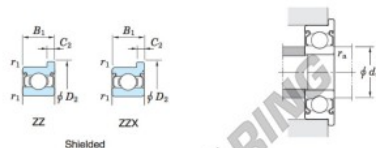

## Kogellager enkele rij WF682-ZZ-JTEKT - WF682-ZZ-JTEKT

<https://www.123kogellager.be/kogellager-behuizing/kogellager/enkele-rij/wf682-zz-jtekt>

Extra-small ball bearings, miniature ball bearings — Koyo  
flanged type

Boundary dimensions (mm)				Basic load ratings (kN)			Factor	Limiting speeds (min <sup>-1</sup> )		Bearing No.	
d	D	B	B <sub>1</sub>	r <sup>1</sup> <sub>min.</sub>	r <sup>1</sup> <sub>max.</sub>	C <sub>10</sub>		C <sub>90</sub>	f <sub>0</sub>		Grease lub. (ZZ, ZZX)
2	5	1.5	2.3	0.1	0.4	0.17	0.05	13.3	99 000	120 000	Open

Shielded	Dimensions of flange (mm)				Mounting dimensions (mm)		Refer. 3 Mass (g)
	D <sub>1</sub>	D <sub>2</sub>	C <sub>1</sub>	C <sub>2</sub>	d <sub>a</sub> min.	r <sub>a</sub> max.	
WF682 ZZ	6.1	6.1	0.5	0.6	2.8	0.1	0.1

### PRODUCTKENMERKEN

Merk	JTEKT
N° Ean13	3663952476308
Binnendiameter	2 mm
Waterdicht maken	Flens aan beide zijden
Buitendiameter	5 mm
Dikte	1.5 mm
Gewicht	0.1 g
Verpakking	1

[contact@123kogellager.be](mailto:contact@123kogellager.be)