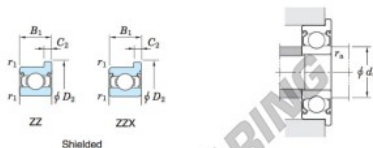

Kogellager enkele rij WMLF2508-ZZ-JTEKT - WMLF2508-ZZ-JTEKT

<https://www.123kogellager.be/kogellager-behuizing/kogellager/enkele-rij/wmlf2508-zz-jtekt>

Extra-small ball bearings, miniature ball bearings — Koyo
flanged type

Boundary dimensions (mm)				Basic load ratings (kN)			Factor	Limiting speeds (min ⁻¹)		Bearing No.	
d	D	B	B ₁	r ¹ _{min.}	r ¹ _{max.}	C ₁₀		Grease lub.	Oil lub.		
2.5	8	2.8	4	0.15	0.1	0.56	0.18	11.5	63 000	75 000	Open

	Dimensions of flange (mm)				Mounting dimensions (mm)		Refer. 3 Mass (g)
	D ₁	D ₂	C ₁	C ₂	d ₄ _{min.}	r ₄ _{max.}	
Shielded							
WMLF2508 ZZ	9.5	9.5	0.7	0.9	3.7	0.1	0.7

PRODUCTKENMERKEN

Merk	JTEKT
N° Ean13	3663952476476
Binnendiameter	2.5 mm
Waterdicht maken	Flens aan beide zijden
Buitendiameter	8 mm
Dikte	2.8 mm
Gewicht	0.7 g
Verpakking	1