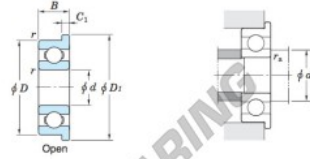

Kogellager enkele rij MLF3006-JTEKT - MLF3006-JTEKT

<https://www.123kogellager.be/kogellager-behuizing/kogellager/enkele-rij/mlf3006-jtekt>

Extra-small ball bearings, miniature ball bearings — Koyo
flanged type

Boundary dimensions (mm)				Basic load ratings (kN)			Factor	Limiting speeds (min ⁻¹)		Bearing No.	
d	D	B	B ₁	r ¹⁾ _{min.}	r ¹⁾ _{max.}	C ₁₀		C _{10r}	f ₀		Grease lub. (Open 1/2 ZK)
3	6	2	2.5	0.08	0.05	0.21	0.07	14.3	69 000	82 000	MLF3006

	Dimensions of flange (mm)				Mounting dimensions (mm)		Refer. 3 Mass (g)
	D ₁	D ₂	C ₁	C ₂	d _s min.	r _s max.	
Shielded	7.2	7.2	0.6	0.6	3.6	0.05	0.2

PRODUCTKENMERKEN

Merk	JTEKT
N° Ean13	3663952476483
Binnendiameter	3 mm
Buitendiameter	6 mm
Dikte	2 mm
Gewicht	0.2 g
Verpakking	1