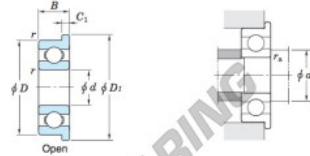

Boundary dimensions (mm)				Basic load ratings (kN)		Factor	Limiting speeds (min <sup>-1</sup> )		Bearing No.		
d	D	B	B <sub>1</sub>	r <sup>1)</sup> min.	r <sub>1</sub> <sup>1)</sup> min.		C <sub>10r</sub>	C <sub>10e</sub>		f <sub>0</sub>	Grease lub. (Open 1.2, 2.2)
3	7	2	3	(0.15)	(0.15)	0.31	0.11	14.0	65 000	78 000	F683

	Dimensions of flange (mm)				Mounting dimensions (mm)		Refer. 3 Mass (g)
	D <sub>1</sub>	D <sub>2</sub>	C <sub>1</sub>	C <sub>2</sub>	d <sub>a</sub> min.	r <sub>a</sub> max.	
Shielded	8.1	8.1	0.5	0.8	4.2	0.1	0.4