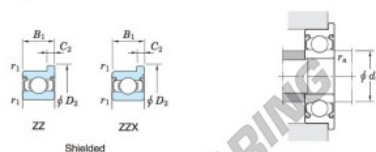

Boundary dimensions (mm)				Basic load ratings (kN)			Factor	Limiting speeds (min ⁻¹)		Bearing No.	
d	D	B	B ₁	r ¹ _{mn.}	r ¹ _{ms.}	C ₁₀		C _{10r}	f ₀		Grease lub. (ZZ, ZZK)
3	7	2	3	(0.15)	(0.15)	0.31	0.11	14.0	65 000	78 000	Open

	Dimensions of flange (mm)				Mounting dimensions (mm)		Refer. Mass (g)
	D ₁	D ₂	C ₁	C ₂	d ₄ min.	r _s max.	
Shielded							
WF683 ZZ	8.1	8.1	0.5	0.8	4.2	0.1	0.4

PRODUCTKENMERKEN

Merk	JTEKT
N° Ean13	3663952476513
Binnendiameter	3 mm
Binnendiameter	0.118" inch
Waterdicht maken	Flens aan beide zijden
Buitendiameter	7 mm
Buitendiameter	0.276" inch
Dikte	2 mm
Dikte	0.079" inch
Gewicht	0.4 g
Verpakking	1