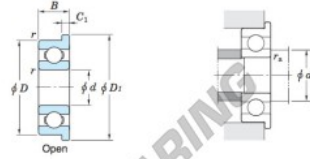

Kogellager enkele rij MLF3008-JTEKT - MLF3008-JTEKT

<https://www.123kogellager.be/kogellager-behuizing/kogellager/enkele-rij/mlf3008-jtekt>

Extra-small ball bearings, miniature ball bearings — Koyo
flanged type

Boundary dimensions (mm)				Basic load ratings (kN)		Factor	Limiting speeds (min ⁻¹)		Bearing No.		
d	D	B	B ₁	r ¹⁾ min.	r ₁ ¹⁾ max.		C ₁₀	C ₉₀		f ₀	Grease lub. (Open 1/2 D ₂)
3	8	2.5	—	0.1	—	0.40	0.14	13.4	61 000	72 000	MLF3008

	Dimensions of flange (mm)				Mounting dimensions (mm)		Refer. 1 Mass (g)
	D ₁	D ₂	C ₁	C ₂	d _a min.	r _a max.	
Shielded	9.2	—	0.6	—	4.0	0.1	0.6

PRODUCTKENMERKEN

Merk	JTEKT
N° Ean13	3663952476520
Binnendiameter	3 mm
Buitendiameter	8 mm
Dikte	2.5 mm
Gewicht	0.6 g
Verpakking	1