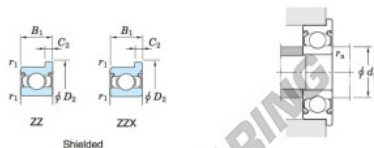

Kogellager enkele rij WMLF4010-ZZ-JTEKT - WMLF4010-ZZ-JTEKT

<https://www.123kogellager.be/kogellager-behuizing/kogellager/enkele-rij/wmlf4010-zz-jtekt>

Extra-small ball bearings, miniature ball bearings — Koyo
flanged type

Boundary dimensions (mm)				Basic load ratings (kN)			Factor	Limiting speeds (min ⁻¹)		Bearing No.	
d	D	B	B ₁	r ¹ _{mn.}	r ¹ _{mx.}	C ₁₀		f ₀	Grease lub. (ZZ, ZZX)		Oil lub. (Open, Z, ZK)
4	10	3	4	0.15	0.4	0.71	0.27	13.5	56 000	66 000	Open

	Dimensions of flange (mm)				Mounting dimensions (mm)		Refer. 3 Mass (g)
	D ₁	D ₂	C ₁	C ₂	d _a min.	r _a max.	
Shielded							
WMLF4010 ZZ	11.2	11.6	0.6	0.8	5.2	0.1	1.1

PRODUCTKENMERKEN

Merk	JTEKT
N° Ean13	3663952476667
Binnendiameter	4 mm
Waterdicht maken	Flens aan beide zijden
Buitendiameter	10 mm
Dikte	3 mm
Gewicht	1.1 g
Verpakking	1