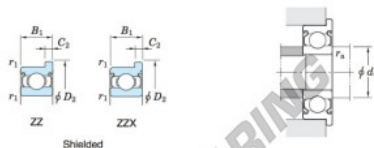

Kogellager enkele rij WMLF5010-ZZ-JTEKT - WMLF5010-ZZ-JTEKT

<https://www.123kogellager.be/kogellager-behuizing/kogellager/enkele-rij/wmlf5010-zz-jtekt>

Extra-small ball bearings, miniature ball bearings — Koyo
flanged type

Boundary dimensions (mm)				Basic load ratings (kN)			Factor	Limiting speeds (min ⁻¹)		Bearing No.	
d	D	B	B ₁	r ⁽¹⁾ _{min.}	r ⁽¹⁾ _{max.}	C ₁₀		C ₉₀	f ₀		Grease lub. (ZZ, ZZX)
5	10	3	4	0.1	0.1	0.43	0.17	14.8	57 000	67 000	Open

	Dimensions of flange (mm)				Mounting dimensions (mm)		Ref. 1 Mass (g)
	D ₁	D ₂	C ₁	C ₂	d ₄ _{min.}	r _a _{max.}	
Shielded							
WMLF5010 ZZ	11.2	11.6	0.6	0.8	5.8	0.1	1.0

PRODUCTKENMERKEN

Merk	JTEKT
N° Ean13	3663952476803
Binnendiameter	5 mm
Binnendiameter	0.197" inch
Waterdicht maken	Flens aan beide zijden
Buitendiameter	10 mm
Buitendiameter	0.394" inch
Dikte	3 mm
Dikte	0.118" inch
Gewicht	1 g
Verpakking	1