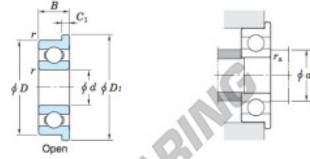

Kogellager enkele rij F635-JTEKT - F635-JTEKT

<https://www.123kogellager.be/kogellager-behuizing/kogellager/enkele-rij/f635-jtekt>

Extra-small ball bearings, miniature ball bearings — **Koyo**
flanged type

Boundary dimensions (mm)				Basic load ratings (kN)			Factor	Limiting speeds (min ⁻¹)		Bearing No.	
d	D	B	B ₁	r ¹⁾ min.	r ₁ ¹⁾ min.	C _{10r}		C _{10e}	f ₀		Grease lub. (Open 1.2, 2.2)
5	19	6	6	0.3	0.3	2.35	0.89	12.3	40 000	47 000	F635

	Dimensions of flange (mm)				Mounting dimensions (mm)		Refer. 3 Mass (g)
	D ₁	D ₂	C ₁	C ₂	d ₄ min.	r ₄ max.	
Shielded	22	22	1.5	1.5	7	0.3	9.7

PRODUCTKENMERKEN

Merk	JTEKT
N° Ean13	3663952476896
Binnendiameter	5 mm
Buitendiameter	19 mm
Dikte	6 mm
Gewicht	9.7 g
Verpakking	1