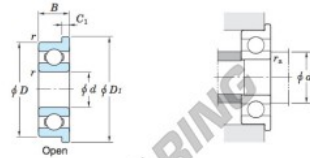

Kogellager enkele rij MLF6010-JTEKT - MLF6010-JTEKT

<https://www.123kogellager.be/kogellager-behuizing/kogellager/enkele-rij/mlf6010-jtekt>

Extra-small ball bearings, miniature ball bearings — **Koyo**
flanged type

Boundary dimensions (mm)				Basic load ratings (kN)			Factor	Limiting speeds (min ⁻¹)		Bearing No.	
d	D	B	B ₁	r ¹⁾ min.	r ₁ ¹⁾ min.	C _{10r}		Grease lub.	Oil lub.		
6	10	2.5	3	0.1	0.08	0.50	0.22	15.2	53 000	63 000	MLF6010

	Dimensions of flange (mm)				Mounting dimensions (mm)		Refer. 3 Mass (g)
	D ₁	D ₂	C ₁	C ₂	d _s min.	r _s max.	
Shielded	11.2	11.2	0.6	0.6	6.8	0.08	0.7

PRODUCTKENMERKEN

Merk	JTEKT
N° Ean13	3663952476919
Binnendiameter	6 mm
Buitendiameter	10 mm
Dikte	2.5 mm
Gewicht	0.7 g
Verpakking	1