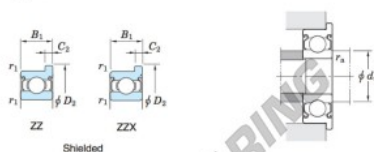

## Kogellager enkele rij WF686-ZZ-JTEKT - WF686-ZZ-JTEKT

<https://www.123kogellager.be/kogellager-behuizing/kogellager/enkele-rij/wf686-zz-jtekt>

Extra-small ball bearings, miniature ball bearings — Koyo  
flanged type

d	Boundary dimensions (mm)					Basic load ratings (kN)			Factor	Limiting speeds (min <sup>-1</sup> )		Bearing No.
	D	B	B <sub>1</sub>	r <sup>1</sup> <sub>min.</sub>	r <sup>1</sup> <sub>max.</sub>	C <sub>10</sub>	C <sub>90</sub>	f <sub>0</sub>		Grease lub. (ZZ, ZSX)	Oil lub. (Open, Z, ZK)	
6	13	3.5	5	0.15	0.15	1.10	0.44	13.7	48 000	57 000	Open	

Shielded	Dimensions of flange (mm)				Mounting dimensions (mm)		Refer. 3 Mass (g)
	D <sub>1</sub>	D <sub>2</sub>	C <sub>1</sub>	C <sub>2</sub>	d <sub>4</sub> min.	r <sub>4</sub> max.	
WF686 ZZ	15	15	1	1.1	7.2	0.15	2.1

### PRODUCTKENMERKEN

Merk	JTEKT
N° Ean13	3663952476964
Binnendiameter	6 mm
Waterdicht maken	Flens aan beide zijden
Buitendiameter	13 mm
Dikte	3.5 mm
Gewicht	2.1 g
Verpakking	1

[contact@123kogellager.be](mailto:contact@123kogellager.be)